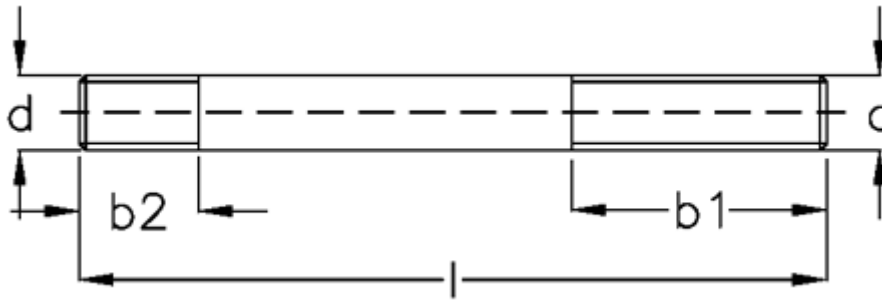

Varenummer: 20813684
Beskrivelse: E+G Støttebolt for T-møtrik
DIN 6379-M12-50

Mål

b1 = 25
b2 = 15
d = M12
l = 50